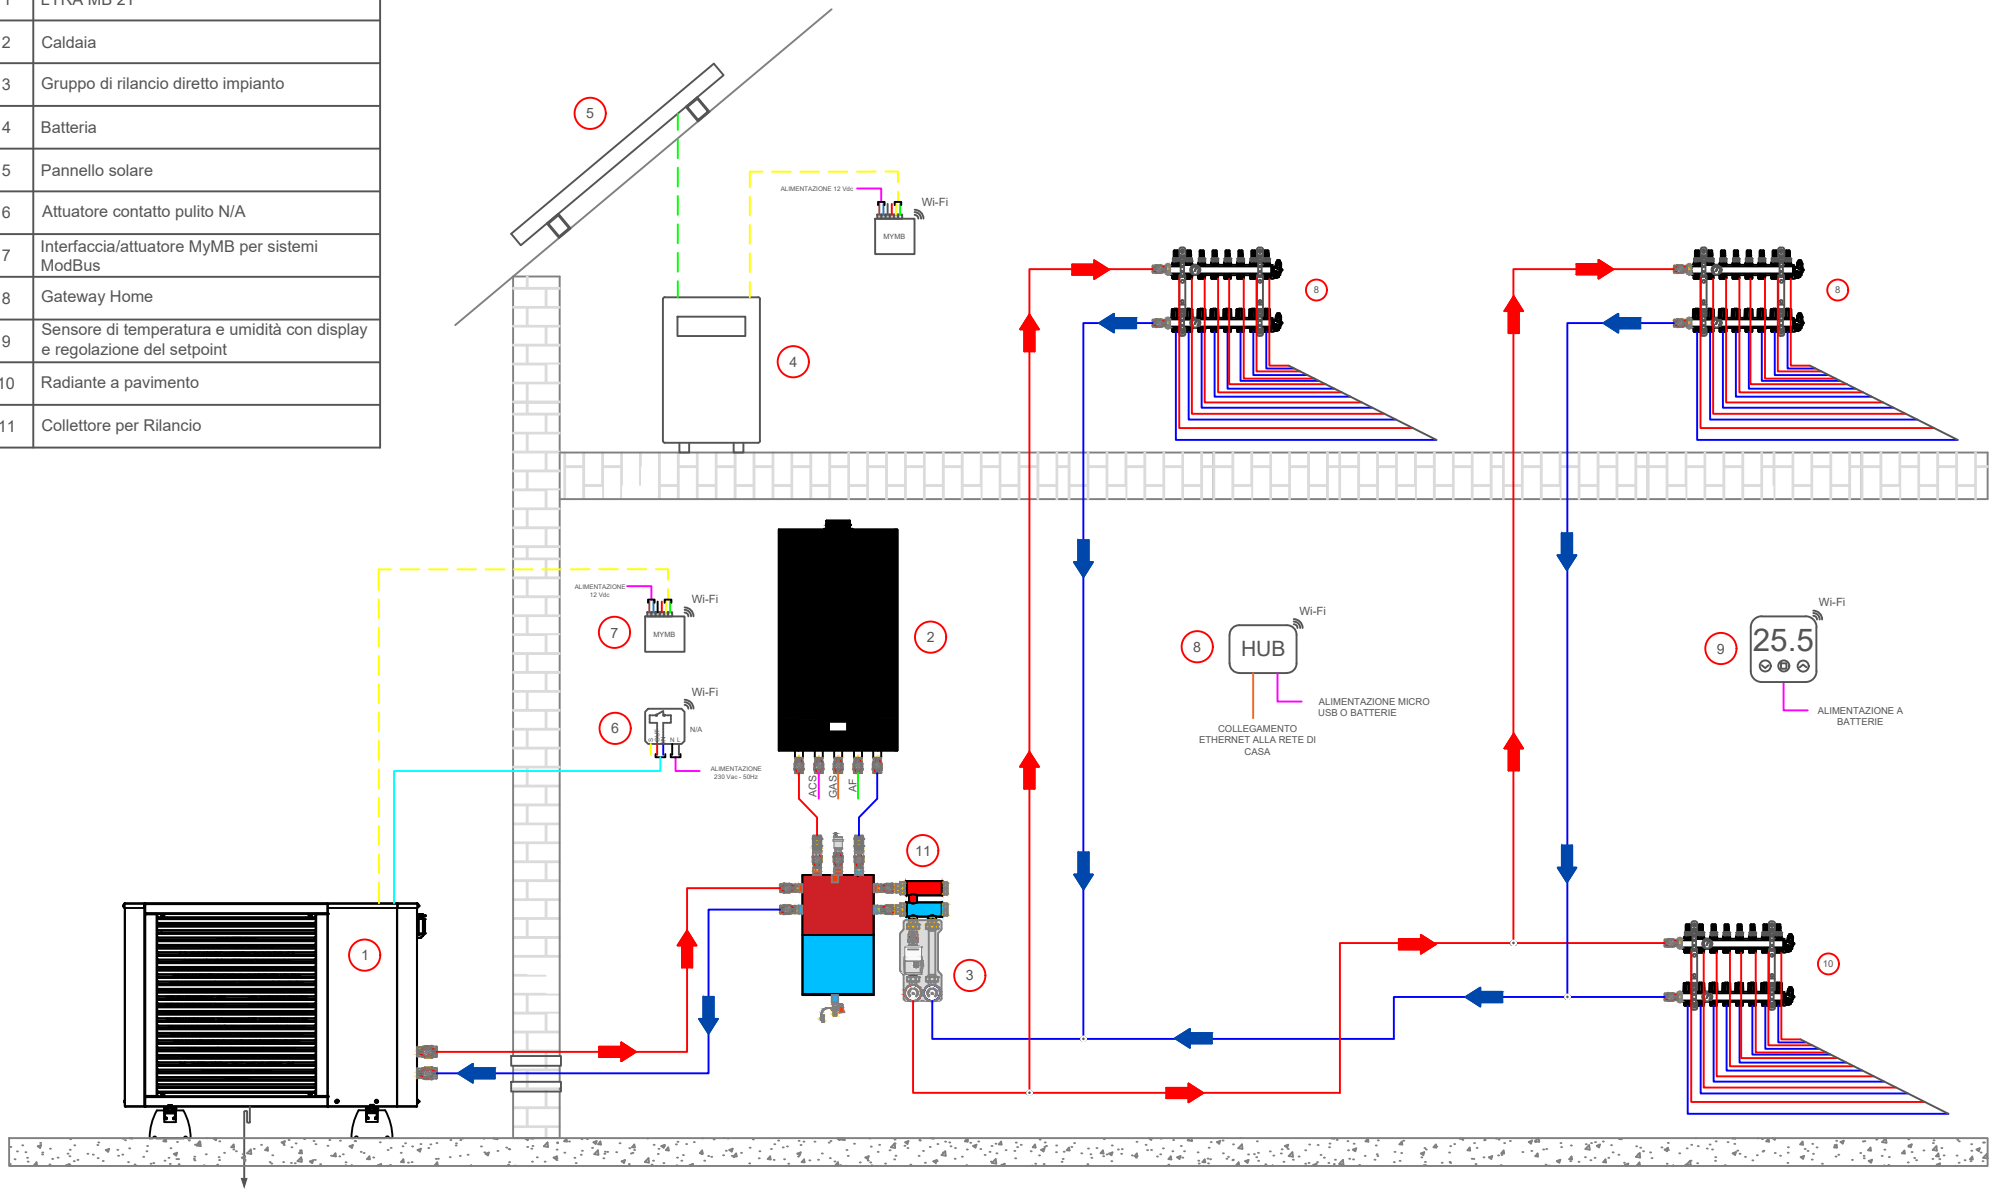

1	LYRA MB 2T
2	Caldaia
3	Gruppo di rilancio diretto impianto
4	Batteria
5	Pannello solare
6	Attuatore contatto pulito N/A
7	Interfaccia/attuatore MyMB per sistemi ModBus
8	Gateway Home
9	Sensore di temperatura e umidità con display e regolazione del setpoint
10	Radiante a pavimento
11	Collettore per Rilancio

Property of Thermics Energie - All Rights reserved

SCHEMA FUNZIONALE

FOGLIO
4

DI
AC

DATA
26/09/2023

COMMITTENTE
/

DISEGNO/REVISIONE
00

IMPIANTO/CANTIERE
SCHEMA FUNZIONALE

Thermics Energie srl